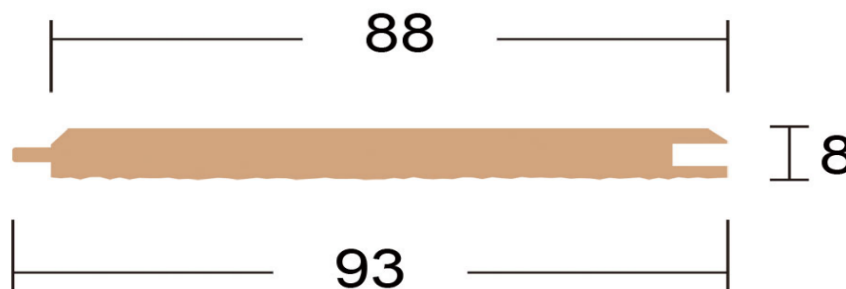

米杉【羽目板】

ウエスタンレッドシダー

2024年2月29日

上小無地【柃目・板目込み】 MIXカラー

KD 1面プレーナー仕上げ 裏溝加工無し

本実加工 無塗装品

加工図・働き寸法

先売りごめん条件にてお願いします。

長さ(mm)	厚み(mm)	巾(mm)	入数/1束	束あたりの㎡	在庫数(束)	単価(束)
3,050	8	88	10枚	2.6840㎡	43束	円
1,530	8	88	10枚	1.3464㎡	67束	円