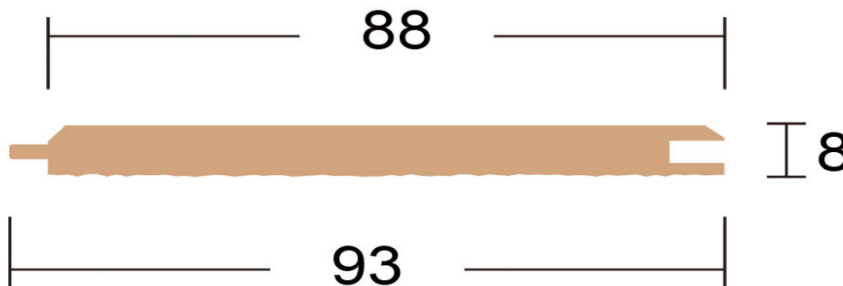

米杉【羽目板】

ウエスタンレッドシダー

2024年4月23日

上小無地【柃目・板目込み】 MIXカラー

KD 1面プレーナー仕上げ

本実加工 無塗装品

加工図・働き寸法

先売りごめん条件にてお願いします。

長さ(mm)	厚み(mm)	巾(mm)	入数/1束	束あたりの㎡	在庫数(束)	単価(束)
3,050	8	88	10枚	2.6840㎡	98束	円
1,530	8	88	10枚	1.3464㎡	0束	円